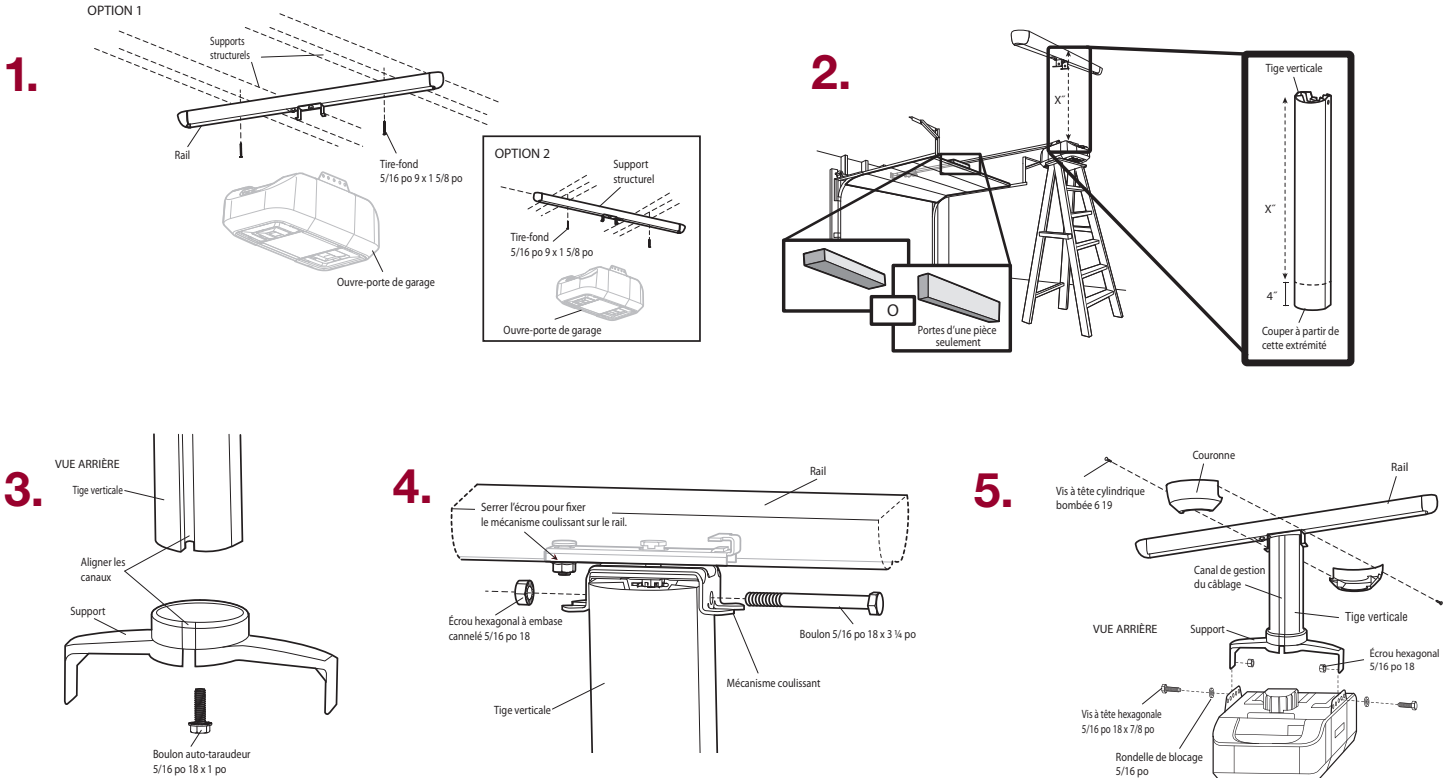

La fonction de fermeture à un seul bouton fonctionne avec tous les ouvre-portes de garage LiftMaster fabriqués depuis 2006.

Télécommande à trois boutons Elite (895MAX)

Vous permet de contrôler jusqu'à trois ouvre-portes, portails ou appareils d'éclairage compatibles MyQ®. Apparence épurée avec DEL bleu brillant.

Chez LiftMaster®, la sécurité est un élément majeur de notre mission. C'est notre engagement envers vous et, tout simplement, la façon dont nous fabriquons nos produits tous les jours. Nos produits LiftMaster® sont conçus pour soulever la plus grande porte de votre maison de façon sécuritaire. Nous plaçons toujours la sécurité au cœur de nos priorités.

Pour plus d'informations visitez www.devancocanada.com

LiftMaster®

GUIDE D'INSTALLATION 195LM

Consultez le manuel du produit pour obtenir des instructions détaillées.

SPÉCIFICATIONS STANDARDS

DIMENSIONS

Dimensions requises pour l'installation :

- Hauteur d'installation : 6,5 à 24 po
- Rail de plafond : 16 po et 24 po au centre

Dimensions des composants :

- Rail de plafond : 32,5 po
- Tige verticale : 19,83 po
- Support d'ouvre-porte de garage : 9,65 po de largeur x 3,63 po de hauteur