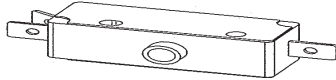

LIMIT020

(UNIMAX)