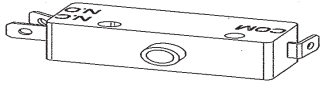

MANARAS LIMIT SWITCH CHART

LIMIT015

(CHERRY)

LIMIT025

(UNIMAX)

LIMIT018

(CHERRY)

DOUBLE LIMIT SWITCH
WITHOUT LEVER